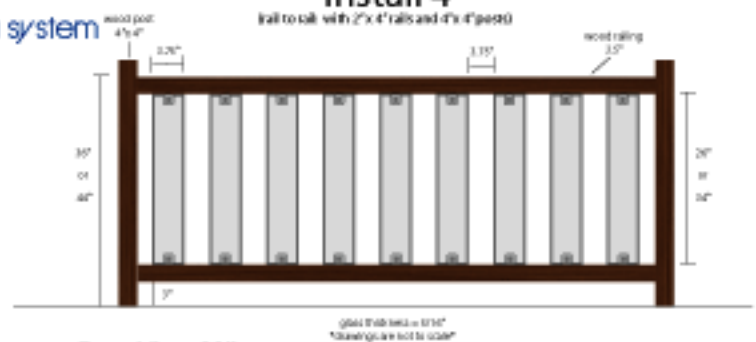

Install 4

Pure View 26"

Item #: Description:
660500 PV-PLA-26CLR
660501 PV-PLA-26SMK
660502 PV-PLA-26BRZ

Pure View 34"

Item #: Description:
660520 PV-PLA-34CLR
660521 PV-PLA-34SMK
660522 PV-PLA-34BRZ

Polished Pure View Mounting Clip (10 pack)

Item #: Description:
660680 PV-1.5"MC-P