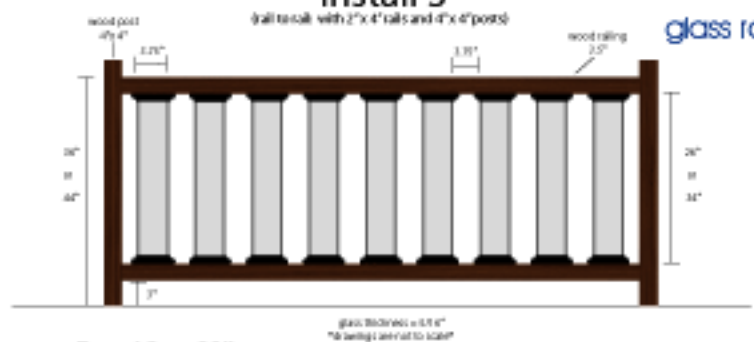

Install 3

Pure View 26"

Item #: Description:
660500 PV-PLA-26CLR
660501 PV-PLA-26SMK
660502 PV-PLA-26BRZ

Pure View 34"

Item #: Description:
660520 PV-PLA-34CLR
660521 PV-PLA-34SMK
660522 PV-PLA-34BRZ

Pure View Nylon Mounting Shoe (10 pack)

Item #: Description:
660685 PV-SHOE-PLA