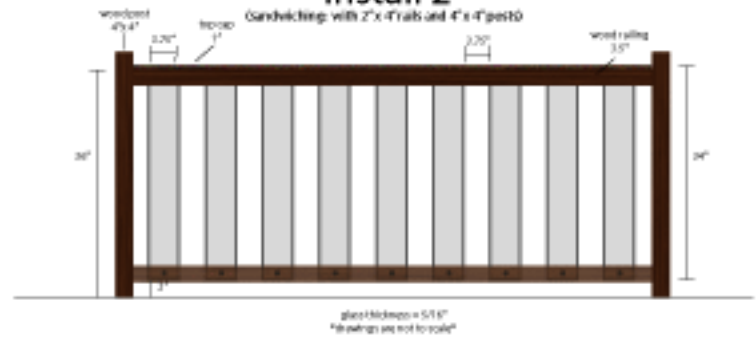

Install 2

Pure View 34"

Item #: Description:
660520 PV-PLA-34CLR
660521 PV-PLA-34SMK
660522 PV-PLA-34BRZ

Pure
view
glass railing system