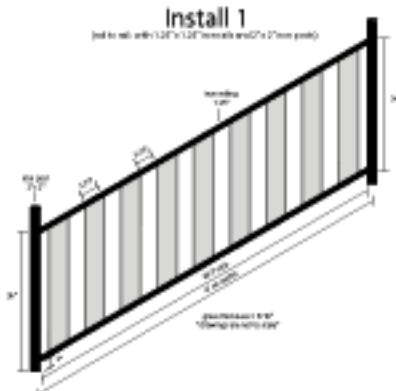

PURE VIEW GLASS RAILING SYSTEM

Pure View 34" for Stairs

1. Item #: Description:
   660530 PV-STR-34CLR
   660531 PV-STR-34SMK
   660532 PV-STR-34BRZ

Collar Bracket for 1.25" COM (4pc bag)

1. Item #: Description:
   650035 CB-05-ADJ

Iron Post

1. Item #: Description:
   640070 IP 2*36 w/4" base
   640072 IP 2*40 w/4" base

Pure View 1.25" Iron Top & Bottom Rails (pair)

1. Item #: Description:
   660575 PV-1.25"COM-6-STR